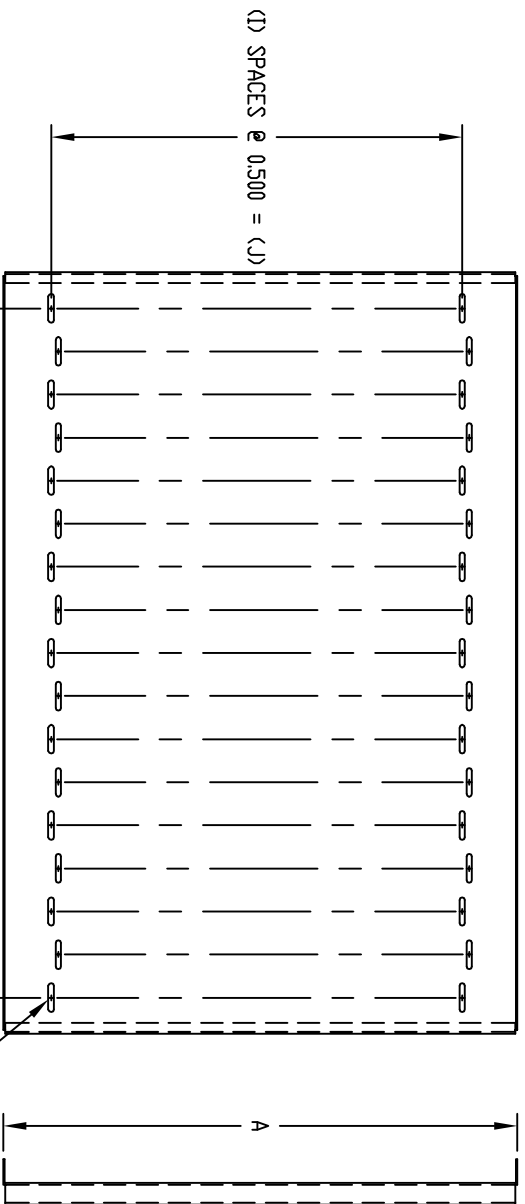

PART NAME

SHELF

PART NO.

SH-2379 TD SH-2486

MATERIAL: 16 GA. STEEL

FINISH:
SMOOTH BLACK

LOAD RATING: 200 LBS. MAX.

PART NO.		A	B	C	D	E	F	G	H	I	J	K
PLAIN	VENTED											
SH-2379	SH-2383	17.906	14.250	4	2.781	11.125	10	8	12.000	29	14.500	270
	SH-2384		17.750	6	2.438	14.625	14	10	15.000			330
	SH-2385		21.250	7	2.589	18.125	16	12	18.000			390
	SH-2386	17.906	26.500	9	2.597	23.375	20	16	24.000	29	14.500	510
SH-2479	SH-2483	22.906	14.250	4	2.781	11.125	10	8	12.000	41	20.500	378
SH-2480	SH-2484		17.750	6	2.438	14.625	14	10	15.000			462
SH-2481	SH-2485		21.250	7	2.589	18.125	16	12	18.000			546
SH-2482	SH-2486	22.906	26.500	9	2.597	23.375	20	16	24.000	41	20.500	714