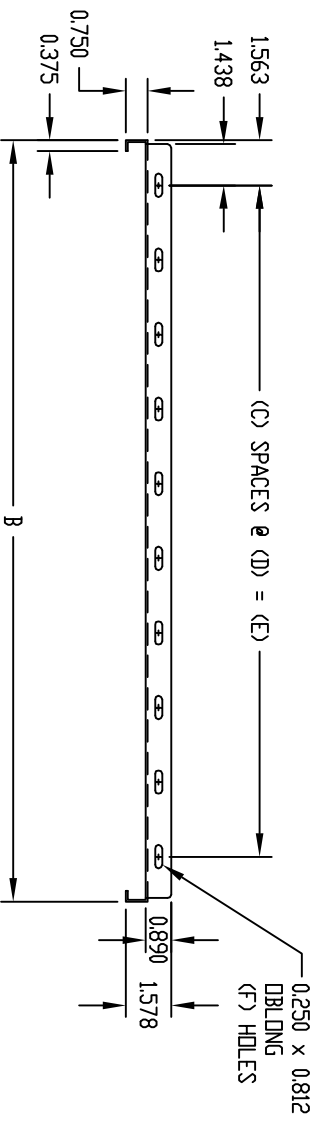

PART NAME

SHELF

PART NO.

SH-2379 TD SH-2486

MATERIAL: 16 GA. STEEL

FINISH:
SMOOTH BLACK

LOAD RATING: 200 LBS. MAX.

PART NO.		A	B	C	D	E	F	G	H	I	J	K
PLAIN	VENTED											
SH-2379	SH-2383	17.906	14.250	4	2.781	11.125	10	8	12.000	29	14.500	270
	SH-2384		17.750	6	2.438	14.625	14	10	15.000			330
	SH-2385		21.250	7	2.589	18.125	16	12	18.000			390
	SH-2386	17.906	26.500	9	2.597	23.375	20	16	24.000	29	14.500	510
SH-2479	SH-2483	22.906	14.250	4	2.781	11.125	10	8	12.000	41	20.500	378
SH-2480	SH-2484		17.750	6	2.438	14.625	14	10	15.000			462
SH-2481	SH-2485		21.250	7	2.589	18.125	16	12	18.000			546
SH-2482	SH-2486	22.906	26.500	9	2.597	23.375	20	16	24.000	41	20.500	714